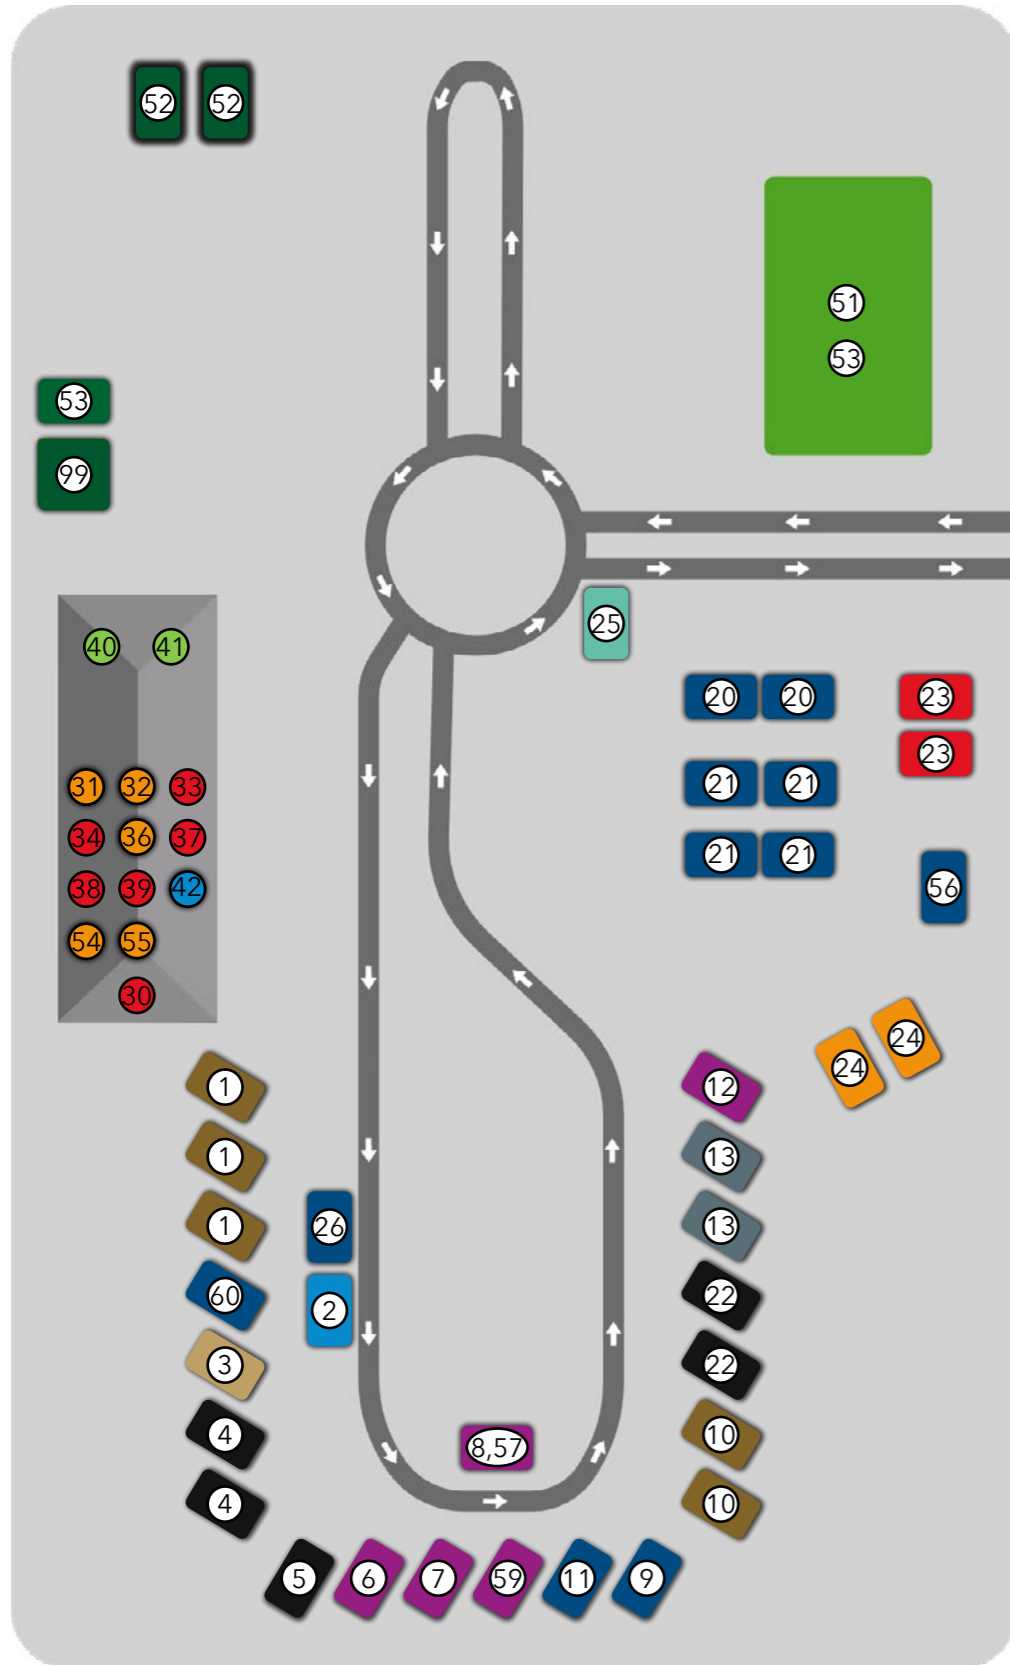

# FJERRITSLEV GENBRUGSPLADS

**HUSK:**  
... At sorter dit affald! Jo mere vi sender til genbrug og genanvendelse, jo bedre er det for dig og miljøet.

**HUSK:**  
Emballeret affald skal være i klare poser. Sorte affaldssække er ikke tilladt.